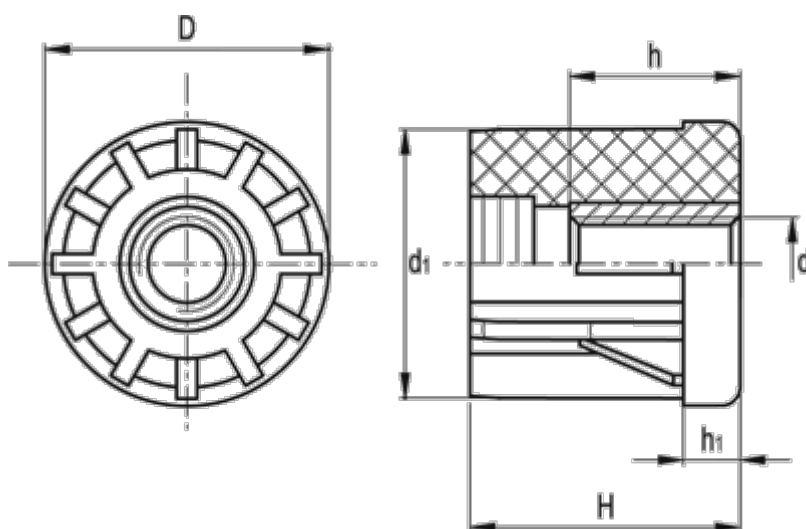

Varenummer: 2310320295
Beskrivelse: E+G Gevindbøsning
NDX.T-38x2.5-M16

Mål

d	= M16	Udvendig rørstørrelse = 38.0
D	= 38	Vægt (g) = 34
d1	= 33.0	
h	= 15	
H	= 38	
h1	= 8	
Indvendig rørstørrelse	= 33.0	
Rørvæg tykkelse	= 2.5	